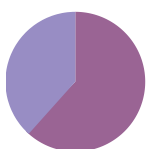

Un réel ancrage
régional

2021

1,84 M€ investis dans 7 startups

**61 % des investissements des Business
Angels dans le Grand-Est**

3,0M€ investis dans le Grand-Est en 2020- Chiffres France Angels

Une confiance de
nos co-financeurs